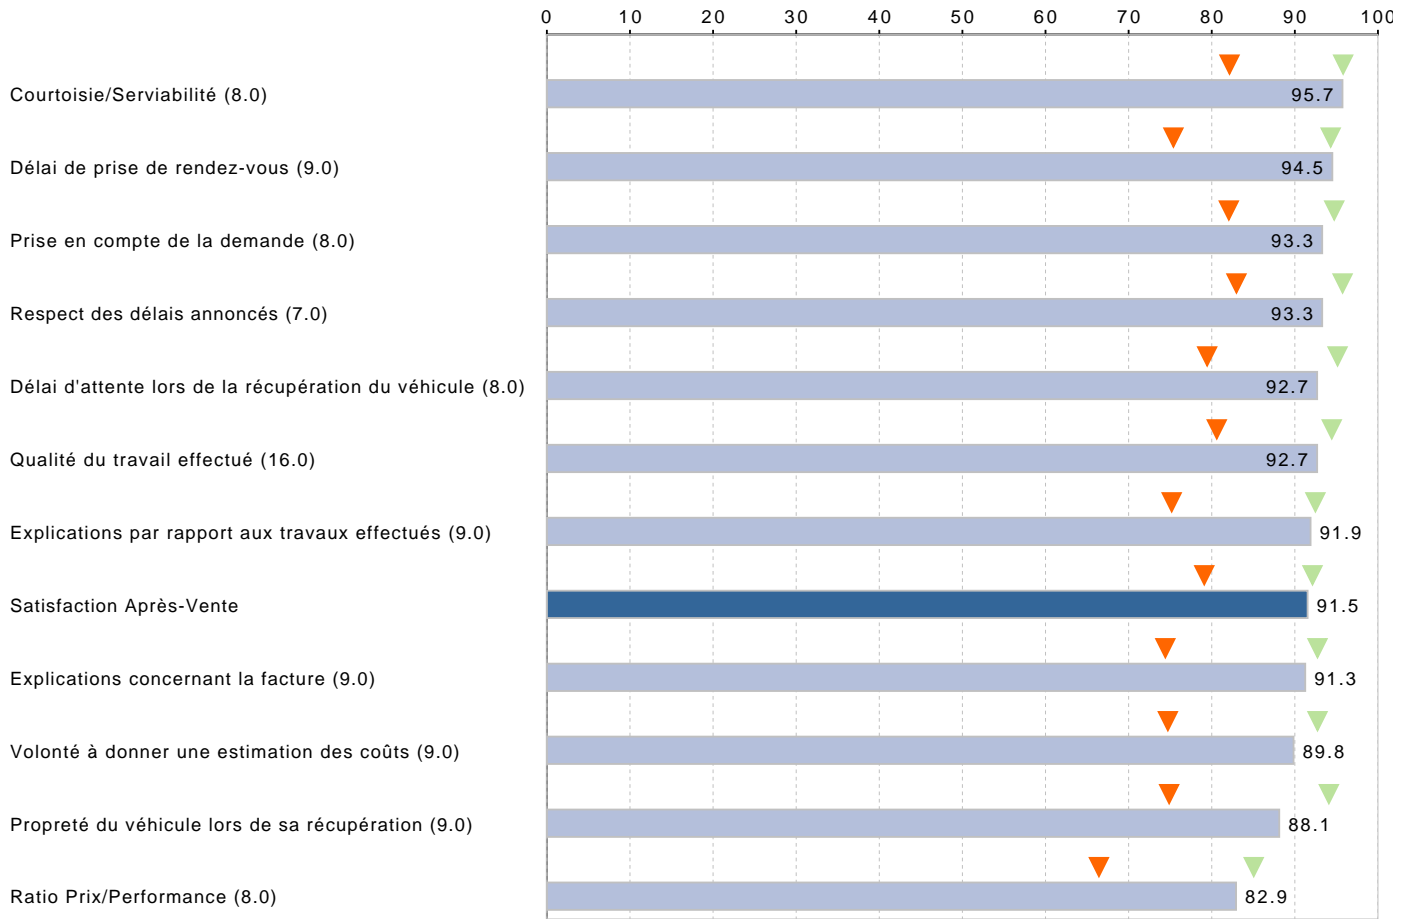

Satisfaction Après-Vente

Unité TAURISSON (T4953)
 Période choisie 2011-10 Oct
 Segment choisi Tous
 Enquêtes 41
 Date 25 nov. 11

Table

	Résultat semestriel	Résultat YTD	Résultat 6 mois glissants
Votre Résultat	95.4	91.5	91.4
Mois précédent	94.9	91.4	90.6
BMW France	86.8	85.8	86.7
District 10	88.6	87.9	88.6
Top 10	95.4	92.1	94.2
Bottom 10	75.1	79.1	79.3

Détails

Sous-unités

Evolution