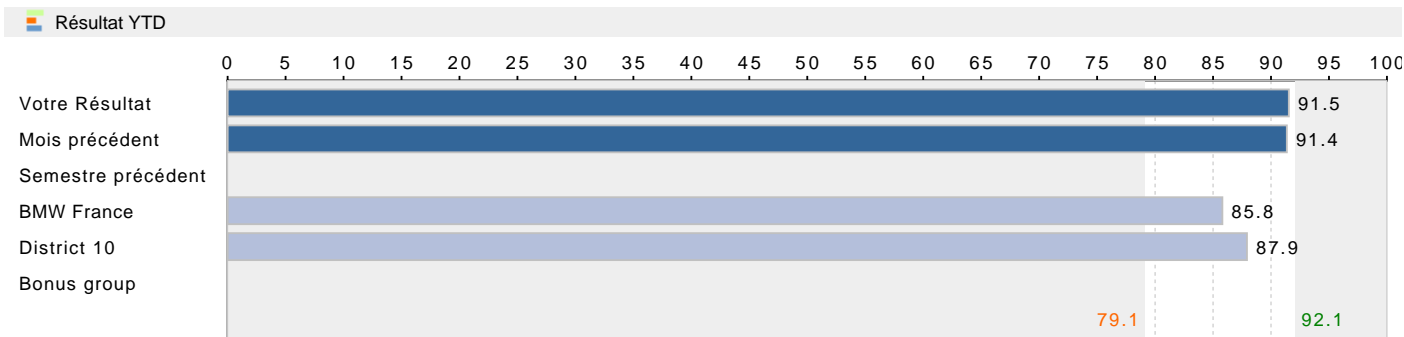

Satisfaction Après-Vente

Unité TAURISSON (T4953)
 Période choisie 2011-10 Oct
 Segment choisi Tous
 Enquêtes 41
 Date 25 nov. 11

Table

	Résultat semestriel	Résultat YTD	Résultat 6 mois glissants
Votre Résultat	95.4	91.5	91.4
Mois précédent	94.9	91.4	90.6
BMW France	86.8	85.8	86.7
District 10	88.6	87.9	88.6
Top 10	95.4	92.1	94.2
Bottom 10	75.1	79.1	79.3

Détails

Sous-unités

Evolution