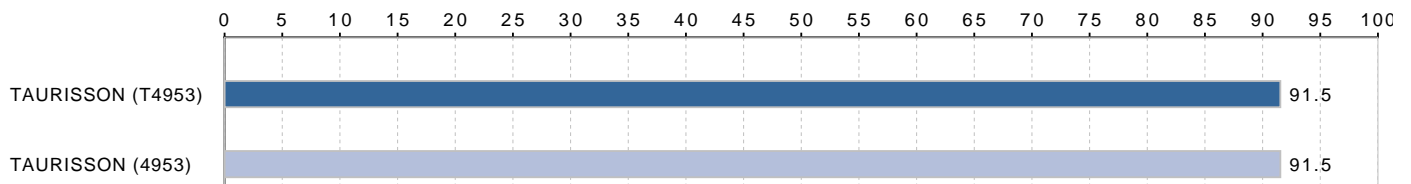

Satisfaction Après-Vente

Unité TAURISSON (T4953)
 Période choisie 2011-10 Oct
 Segment choisi Tous
 Enquêtes 41
 Date 25 nov. 11

Table

	Résultat semestriel	Résultat YTD	Résultat 6 mois glissants
Votre Résultat	95.4	91.5	91.4
Mois précédent	94.9	91.4	90.6
BMW France	86.8	85.8	86.7
District 10	88.6	87.9	88.6
Top 10	95.4	92.1	94.2
Bottom 10	75.1	79.1	79.3

Détails

Sous-unités

Evolution