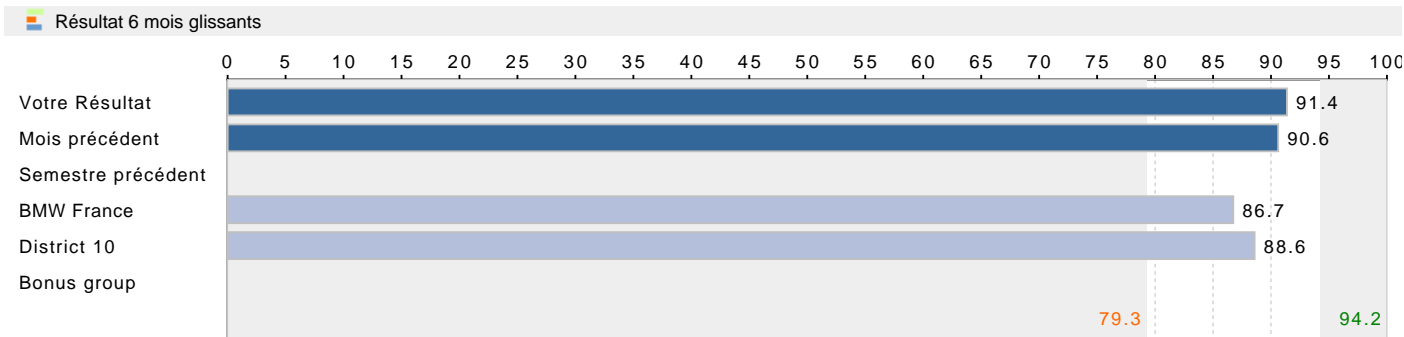

Satisfaction Après-Vente

Unité TAURISSON (T4953)
 Période choisie 2011-10 Oct
 Segment choisi Tous
 Enquêtes 41
 Date 25 nov. 11

Table

	Résultat semestriel	Résultat YTD	Résultat 6 mois glissants
Votre Résultat	95.4	91.5	91.4
Mois précédent	94.9	91.4	90.6
BMW France	86.8	85.8	86.7
District 10	88.6	87.9	88.6
Top 10	95.4	92.1	94.2
Bottom 10	75.1	79.1	79.3

Détails

Sous-unités

Evolution