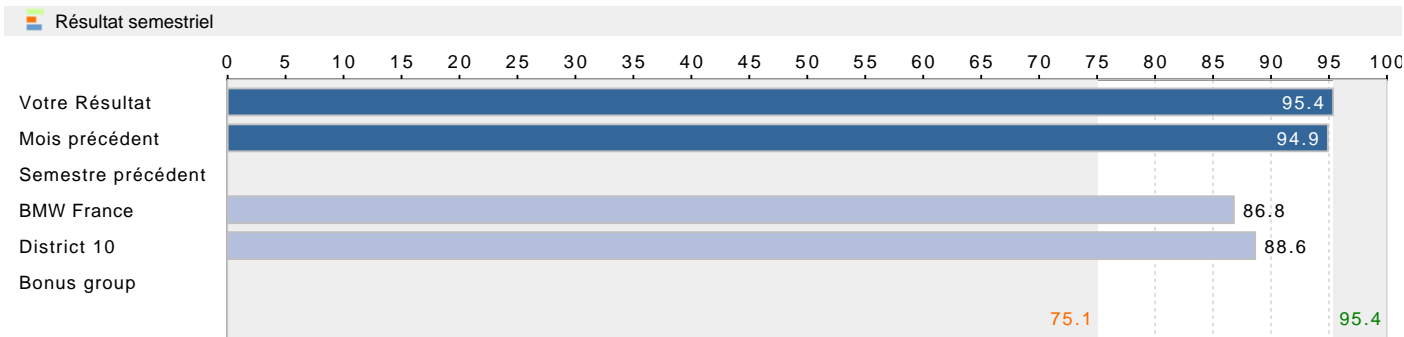

Satisfaction Après-Vente

Unité TAURISSON (T4953)
 Période choisie 2011-10 Oct
 Segment choisi Tous
 Enquêtes 41
 Date 25 nov. 11

Table

	Résultat semestriel	Résultat YTD	Résultat 6 mois glissants
Votre Résultat	95.4	91.5	91.4
Mois précédent	94.9	91.4	90.6
BMW France	86.8	85.8	86.7
District 10	88.6	87.9	88.6
Top 10	95.4	92.1	94.2
Bottom 10	75.1	79.1	79.3

Détails

Sous-unités

Evolution